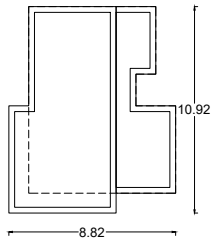

[PLANTA DE COBERTURA]

2P-T3-R10

[ARQ^o. OLGA PIMENTA]

PLANTA DE PISO TÉRREO

Área de implantação
69,40 m²

Área de construção
125,80 m²

Área de ensombramento
-

[PLANTA DE COBERTURA]

2P-T3-R10

[ARQ^o. OLGA PIMENTA]

PLANTA DE PISO SUPERIOR

Área de implantação
69,40 m²

Área de construção
125,80 m²

Área de ensombreamento
-

0 1 2 3 (m)