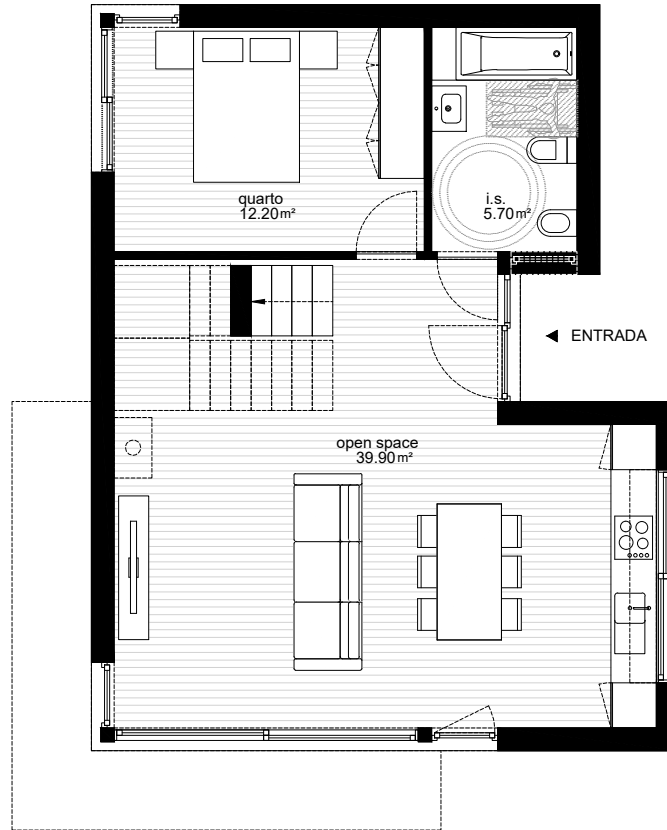

[PLANTA DE COBERTURA]

2P-T3-R10

[ARQ^o. OLGA PIMENTA]

PLANTA DE PISO TÉRREO

Área de implantação
69,40 m²

Área de construção
125,80 m²

Área de ensombramento
-

[PLANTA DE COBERTURA]

2P-T3-R10

[ARQ^o. OLGA PIMENTA]

PLANTA DE PISO SUPERIOR

Área de implantação
69,40 m²

Área de construção
125,80 m²

Área de ensombreamento
-

0 1 2 3 (m)