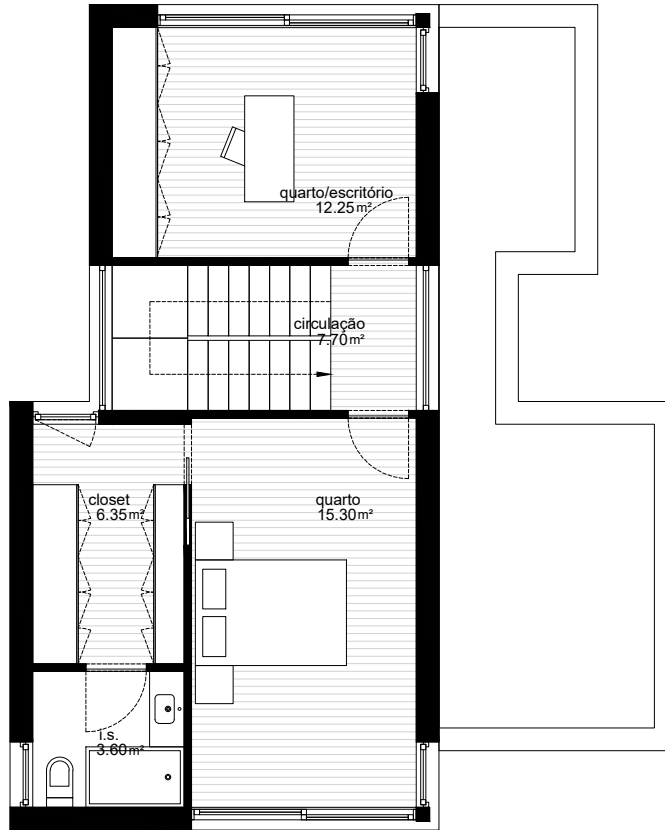

[PLANTA DE COBERTURA]

2P-T3-R10

[ARQ^o. OLGA PIMENTA]

PLANTA DE PISO TÉRREO

Área de implantação
69,40 m²

Área de construção
125,80 m²

Área de ensombramento
-

[PLANTA DE COBERTURA]

2P-T3-R10

[ARQ^o. OLGA PIMENTA]

PLANTA DE PISO SUPERIOR

Área de implantação
69,40 m²

Área de construção
125,80 m²

Área de ensombreamento
-

0 1 2 3 (m)